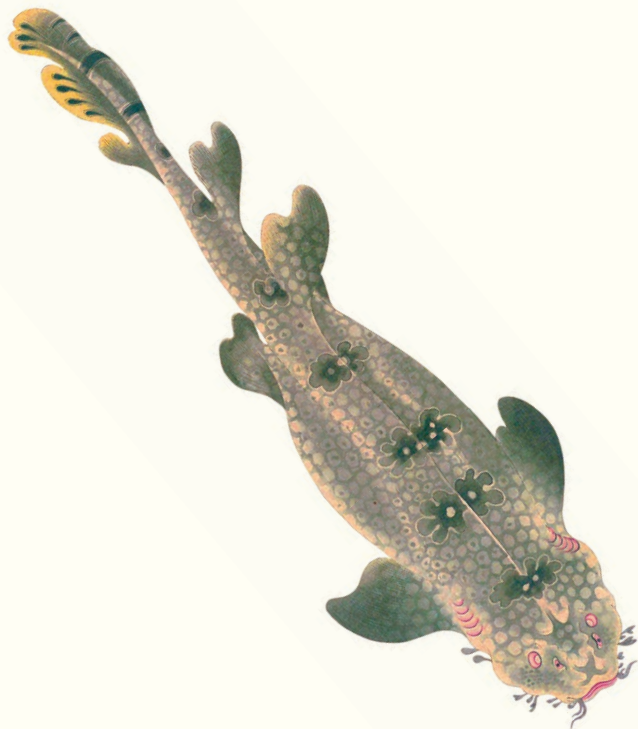

Zenopsis nebulosa
カガミダイ
鑑鯛
Mirror dory
マトウダイ科

体色が鏡のような光沢があるためにその名がある。江戸時代には、脂がのった魚であり、膾にすると美味と賞讃された。ただし下痢の人は食べてはならないという。

Orectolobus japonicus
オオセ
大瀬
Japanese wobbegong
オオセ科

太平洋西部から東南アジアにかけて分布する。体長は1mほど。夜行性で海底や岩などに姿を隠し、底生の硬骨魚類や甲殻類、小型のサメ、エイなどを待ち伏せて捕食する。